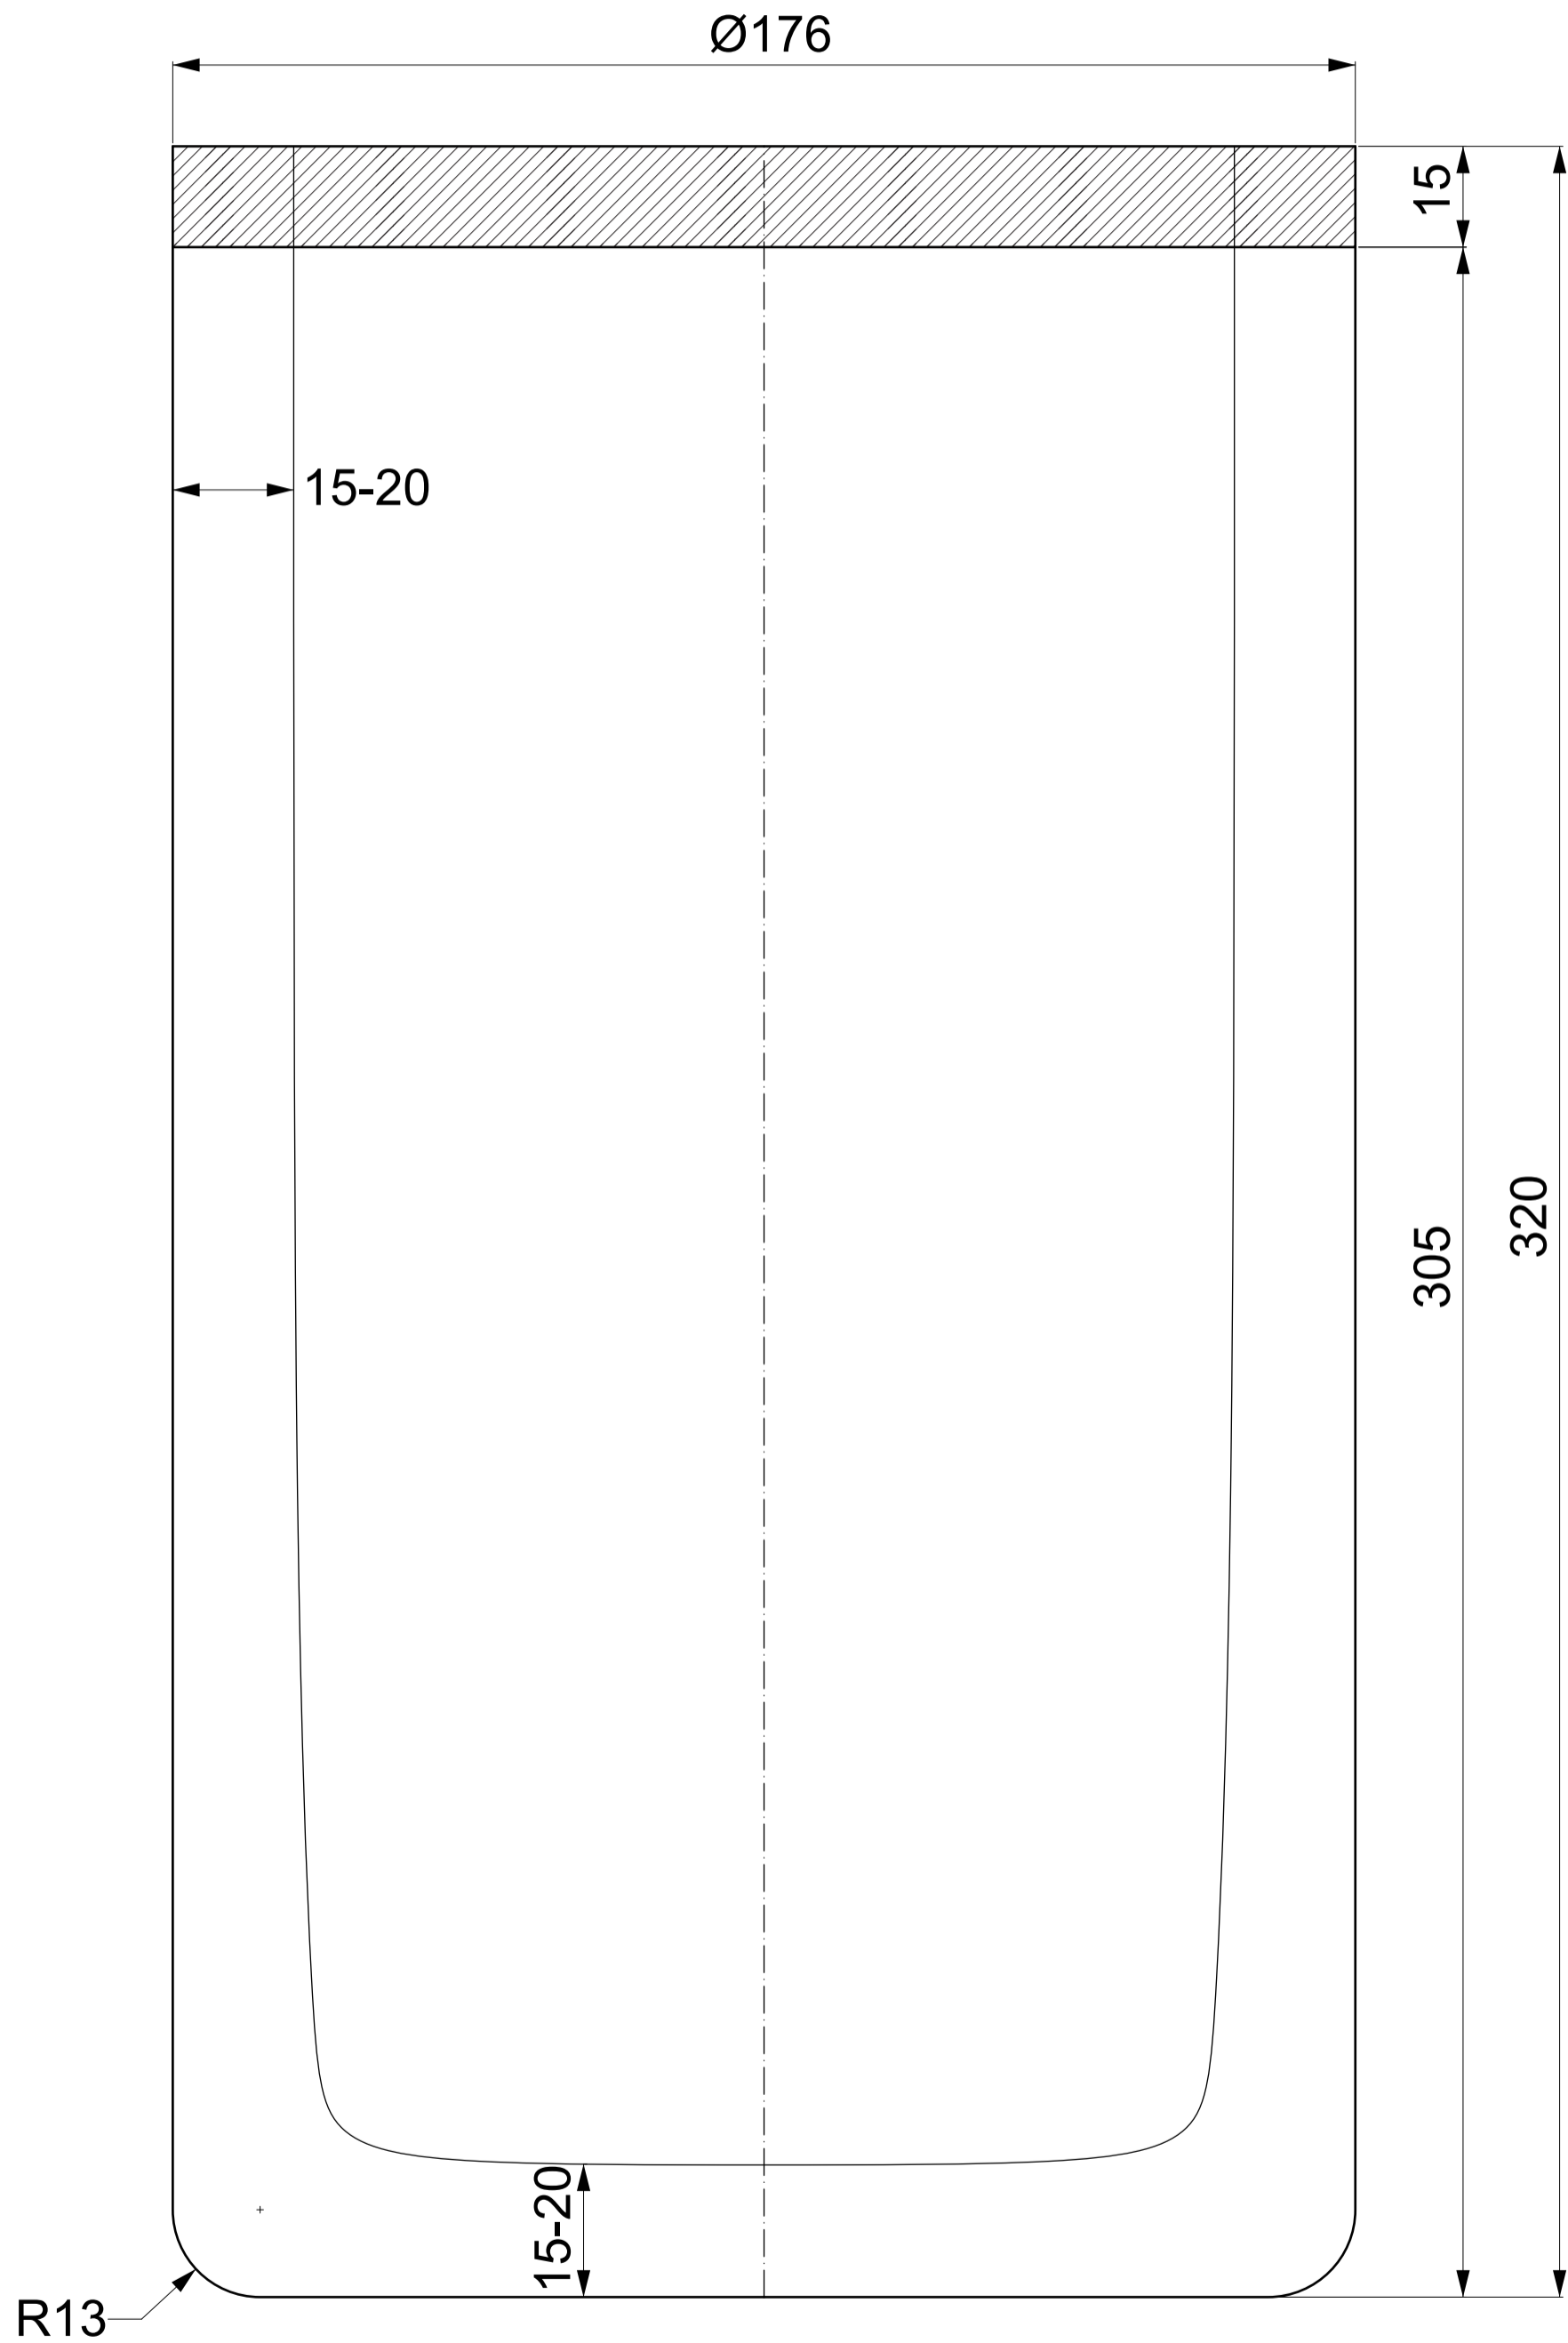

bomma		Váza/Globe					GCWC		
sortimentní skupina assortment group	tvarové číslo shape number	dílnost part	dekorové číslo decor number	velikost, objem size, volume	sklovina glass	specifikace specification	objem skla volume of glass	hmotnost výrobku weight of product	verze version
07	80T15	0	00000	305	A	polotovar ruční	3 128 cm ³	7 915 g	V1