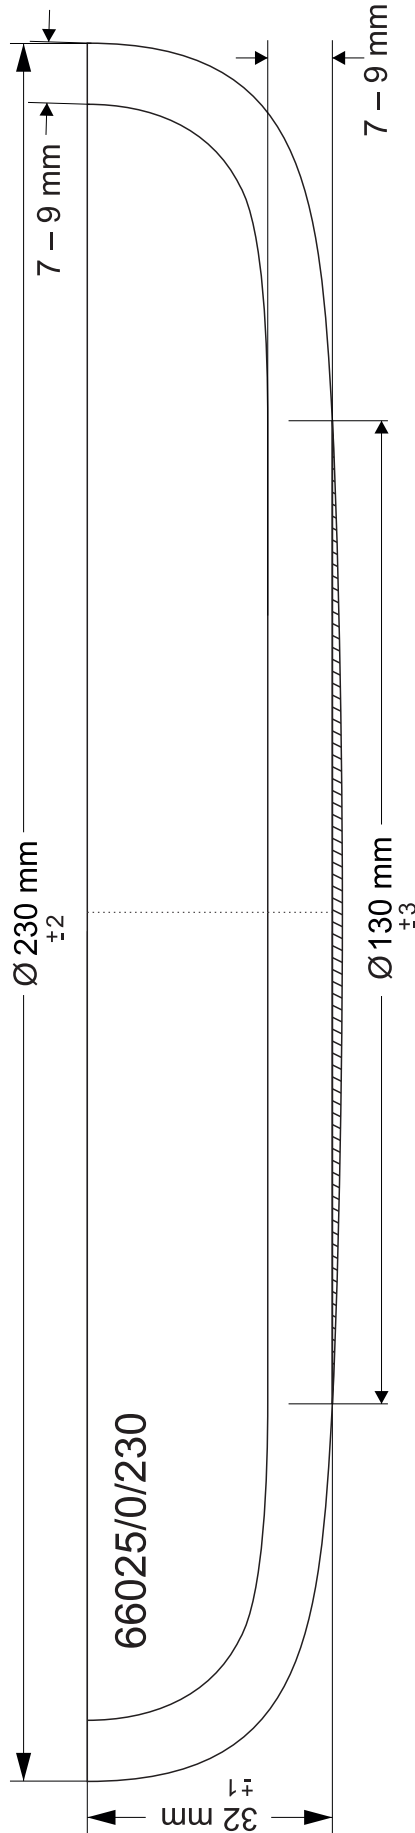

Rüchl

# Talíř 230 | Plate 230

sortimentní skupina assortment group	tvarové číslo shape number	dílnost part	dekorové číslo decor number	velikost, objem size, volume	sklovina glass	síla stěny Thickness	specifikace specification	objem skla volume of glass	hmotnost výrobku weight of product	verze version
07	66025	0	00000	230	A		Polotovár	401 cm <sup>3</sup>	1 014 g	