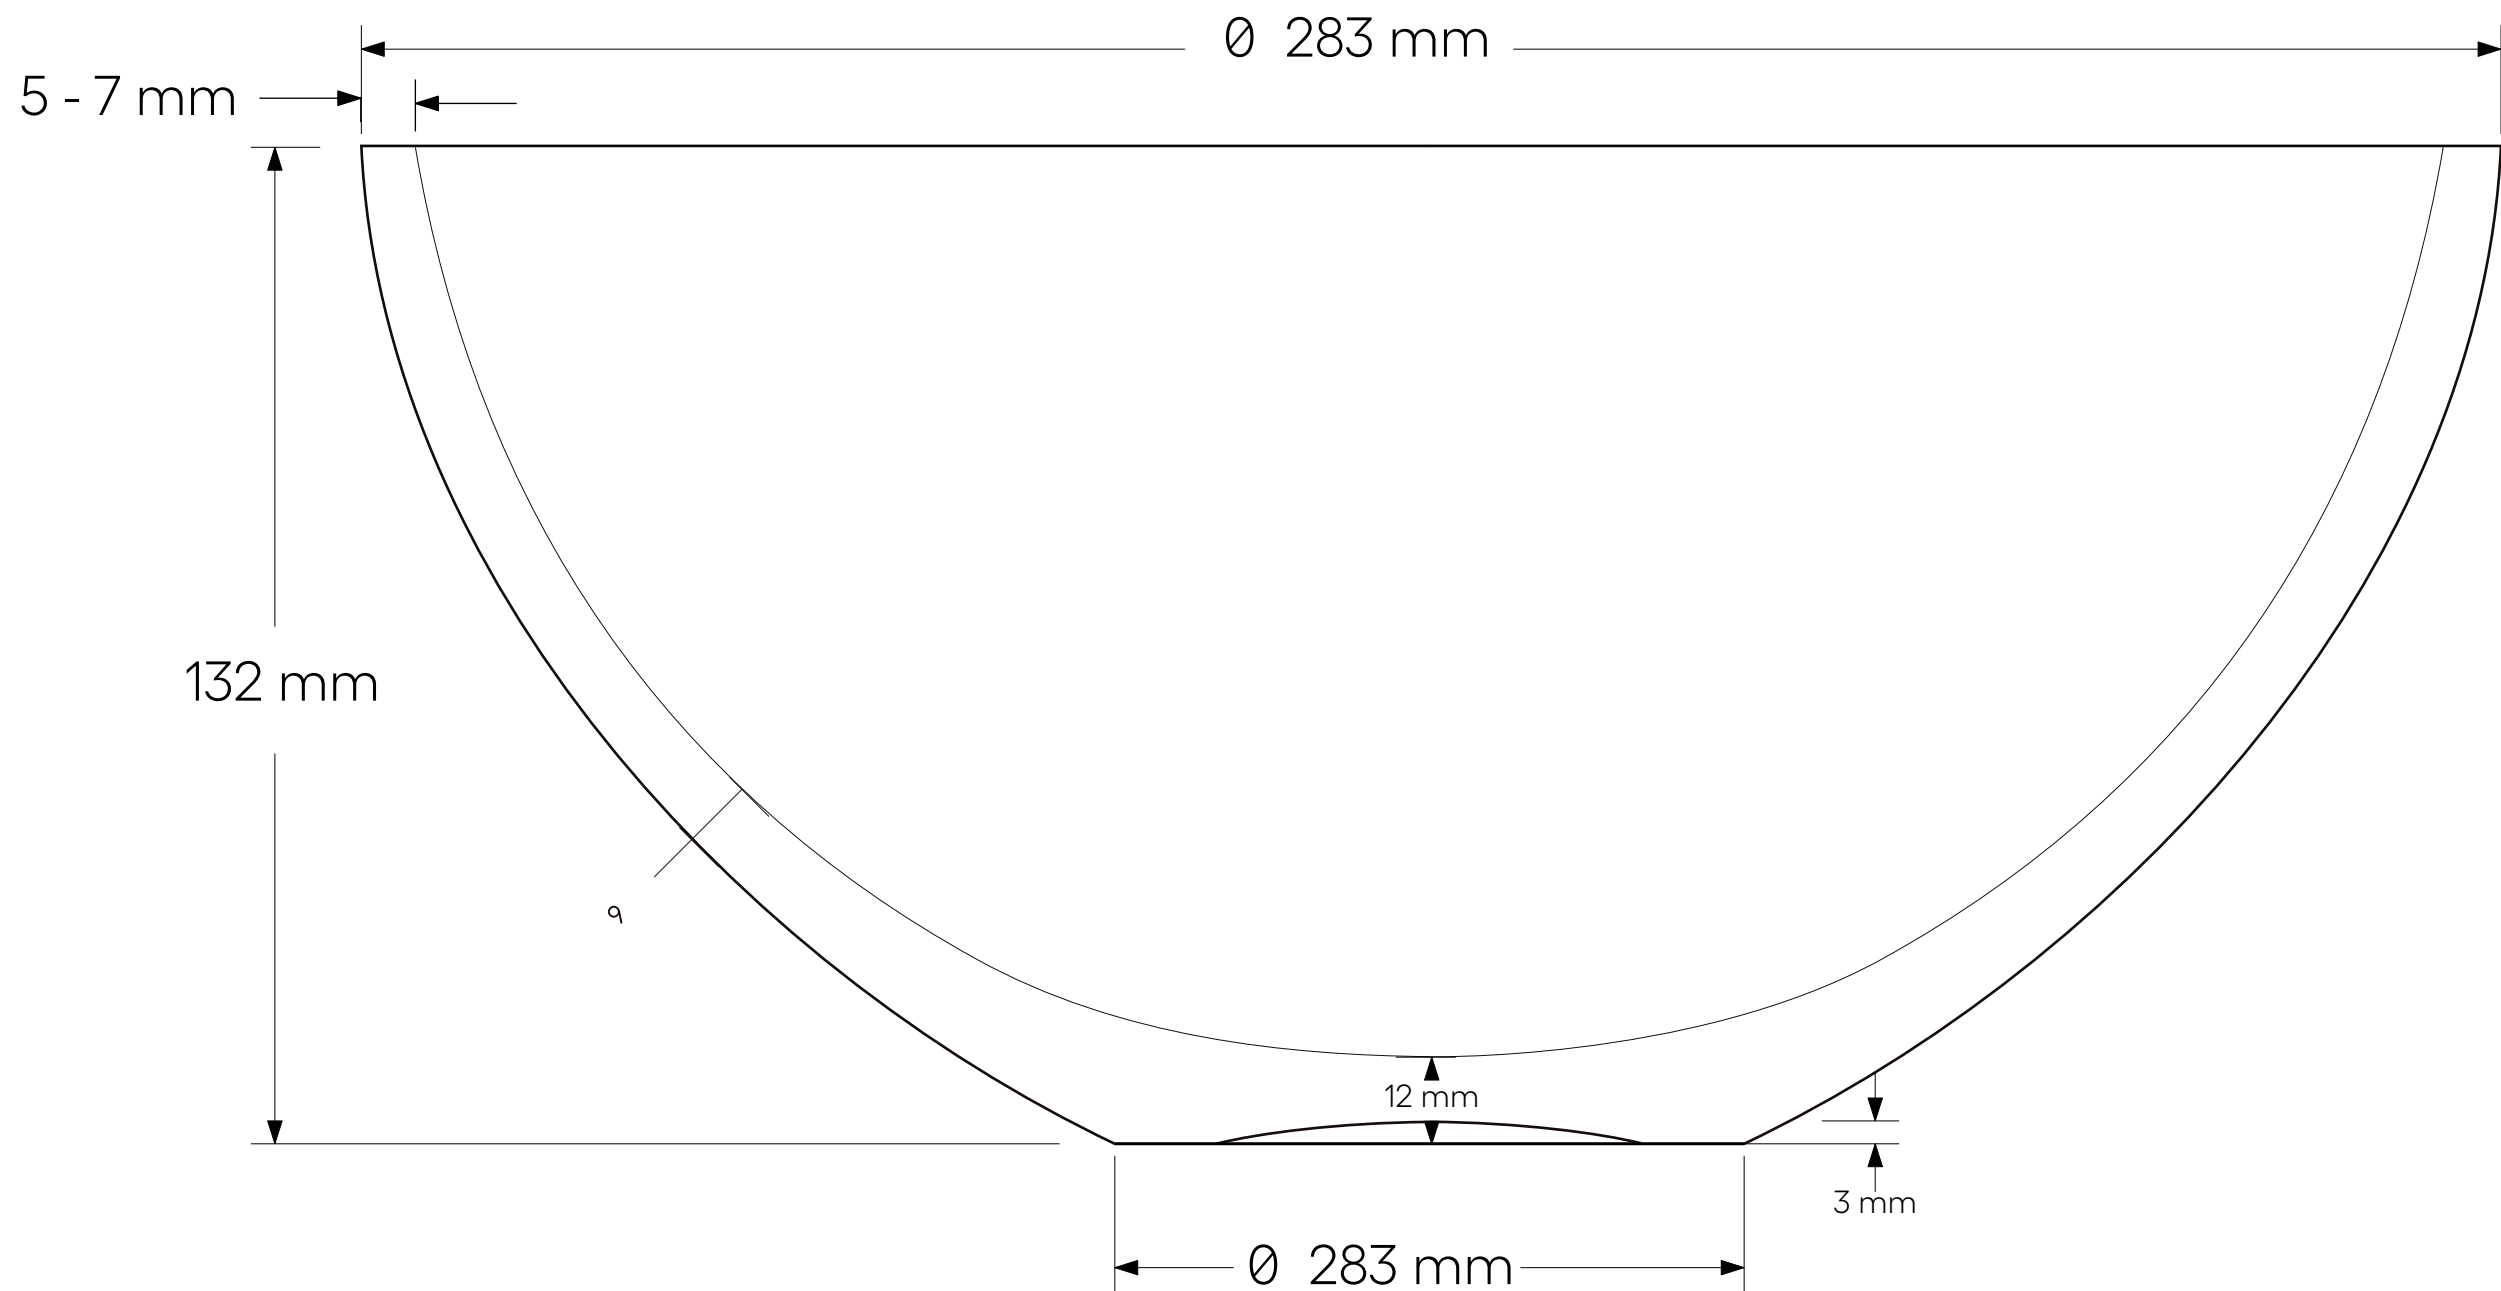

		Mísa/Bowl								
sortimentní skupina assortment group	tvárové číslo shape number	dílnost part	dekorové číslo decor number	velikost, objem size, volume	sklovina glass	specifikace specification	objem skla volume of glass	hmotnost výrobku weight of product	verze version	
02	69546	0	00000	280	A	polotovar	1082 cm	3160 g	V1	