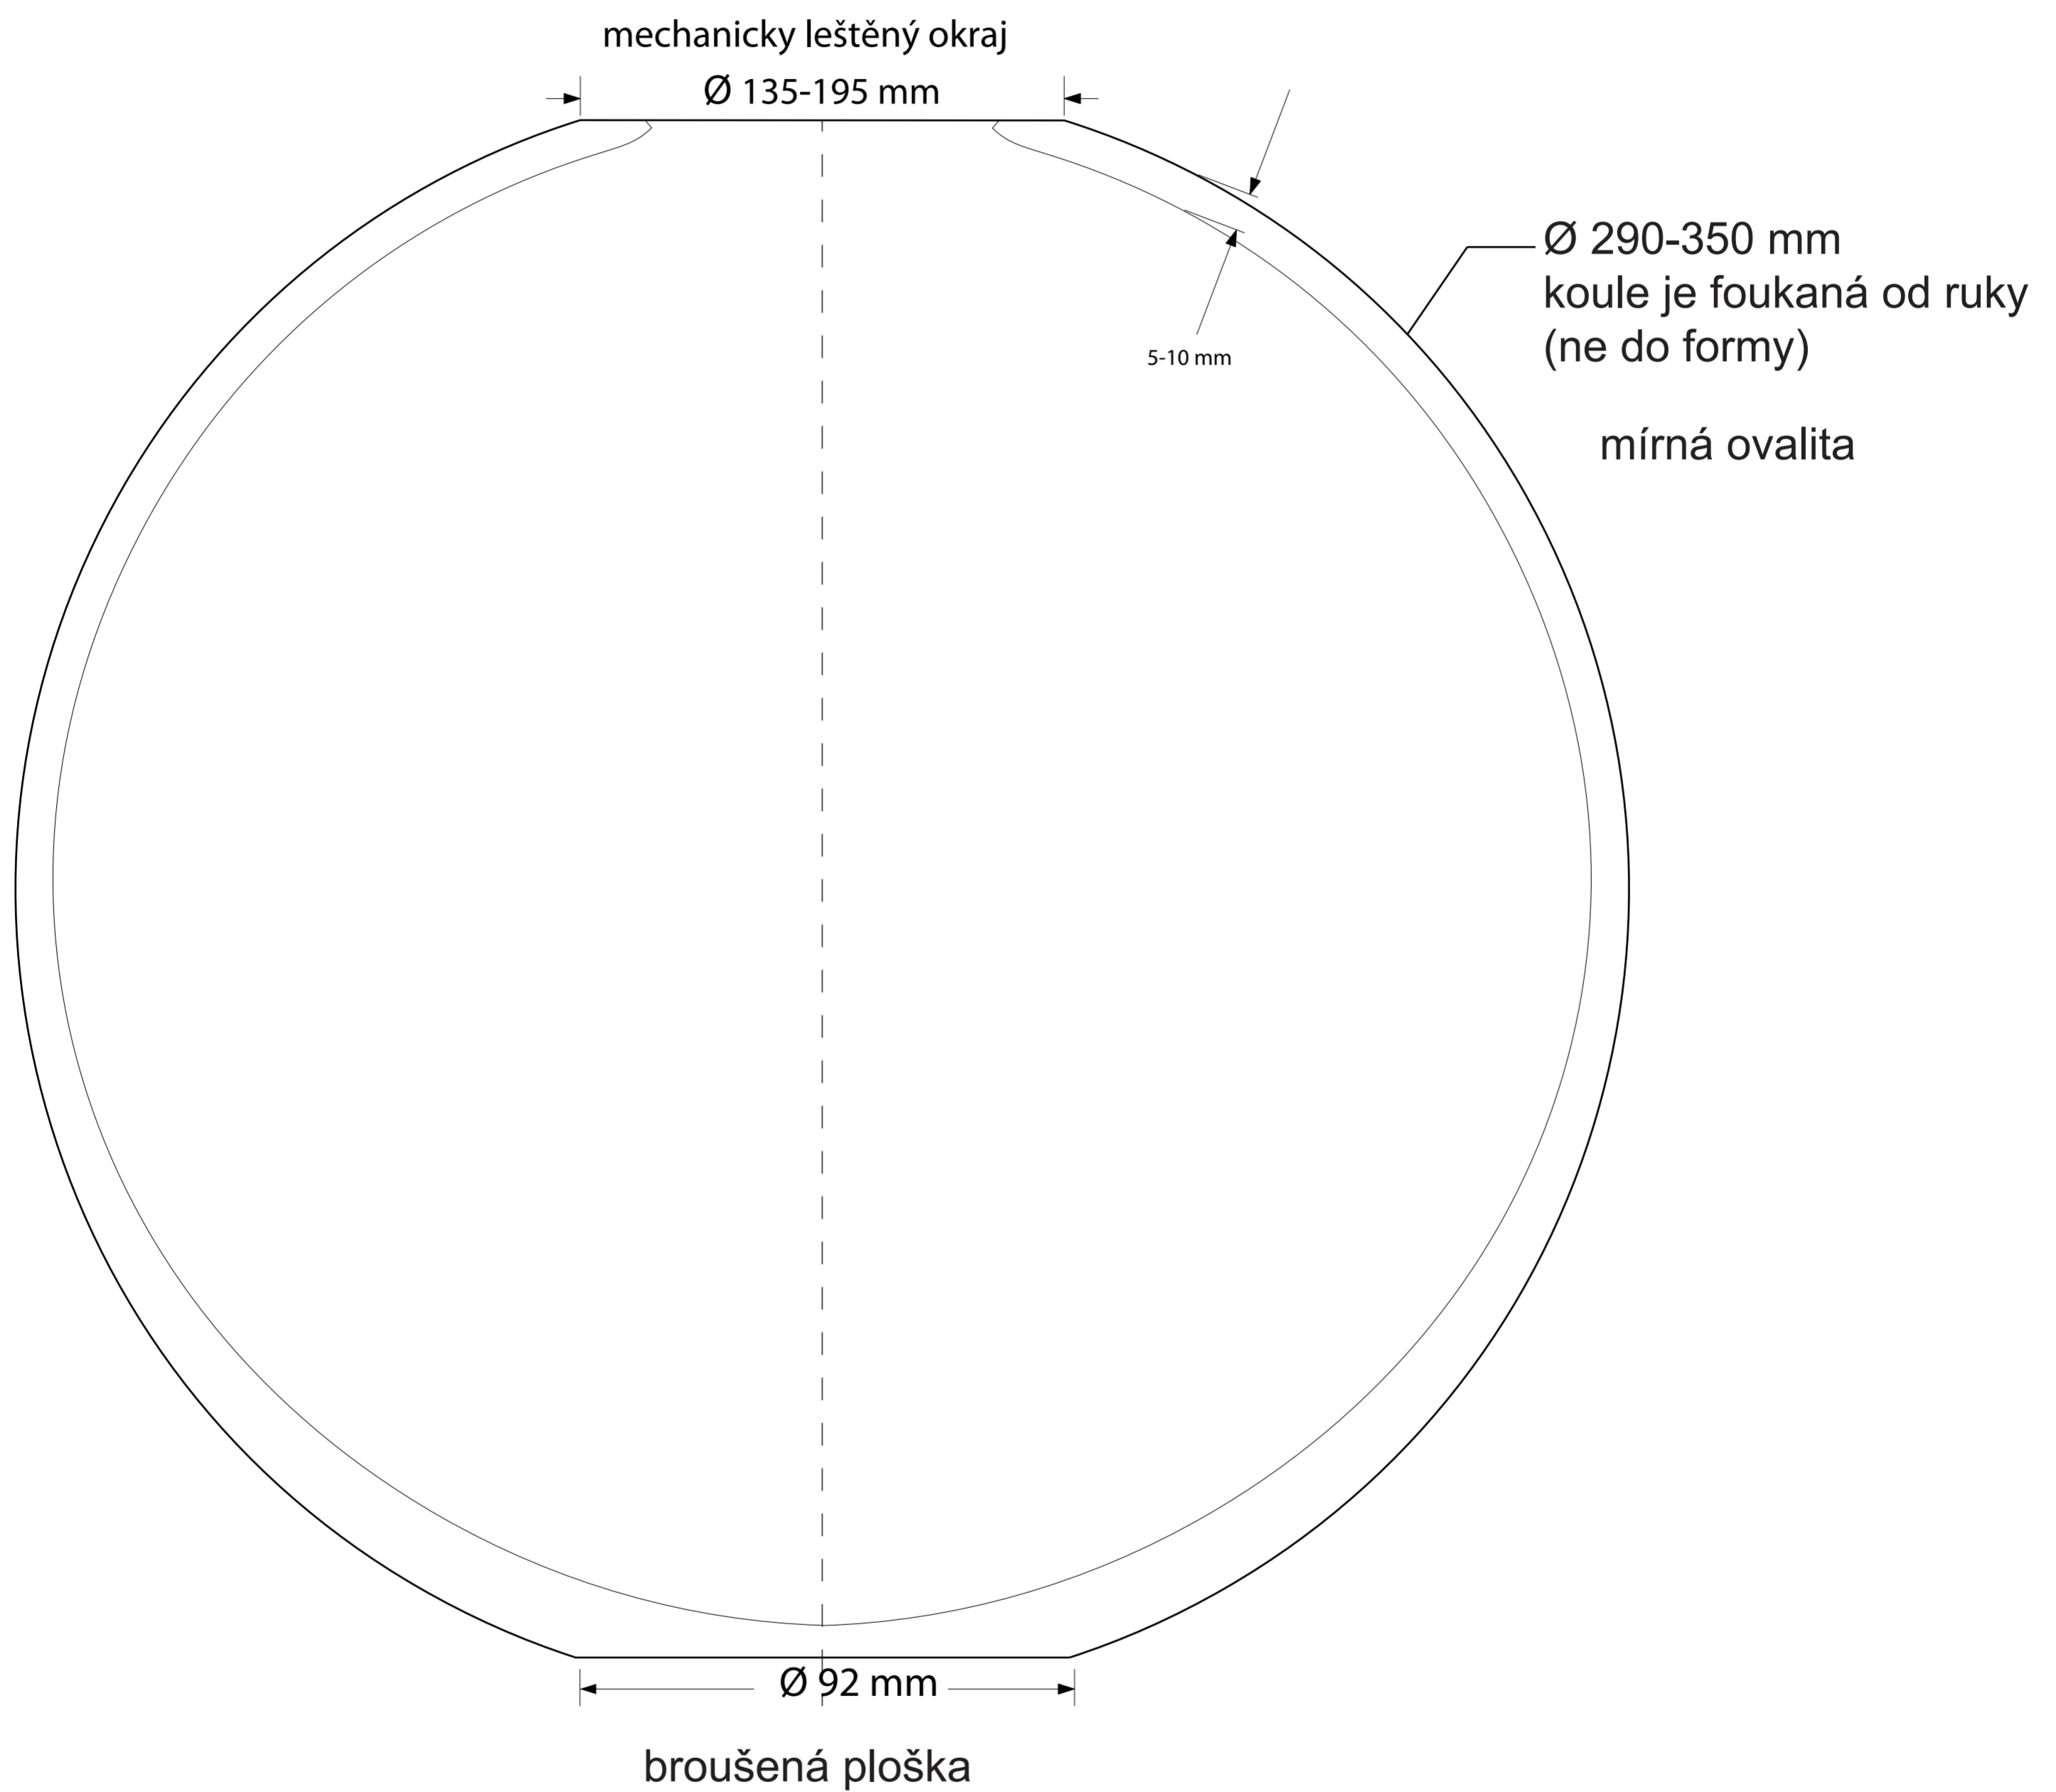

# Váza/Globe

sortimentní skupina assortment group	tvarové číslo shape number	dílnota part	dekorové číslo decor number	velikost, objem size, volume	sklovina glass	specifikace specification	objem skla volume of glass	hmotnost výrobku weight of product	verze version
07	83123	0	00000	300		polotovár	2 300 cm	6 000g	V1