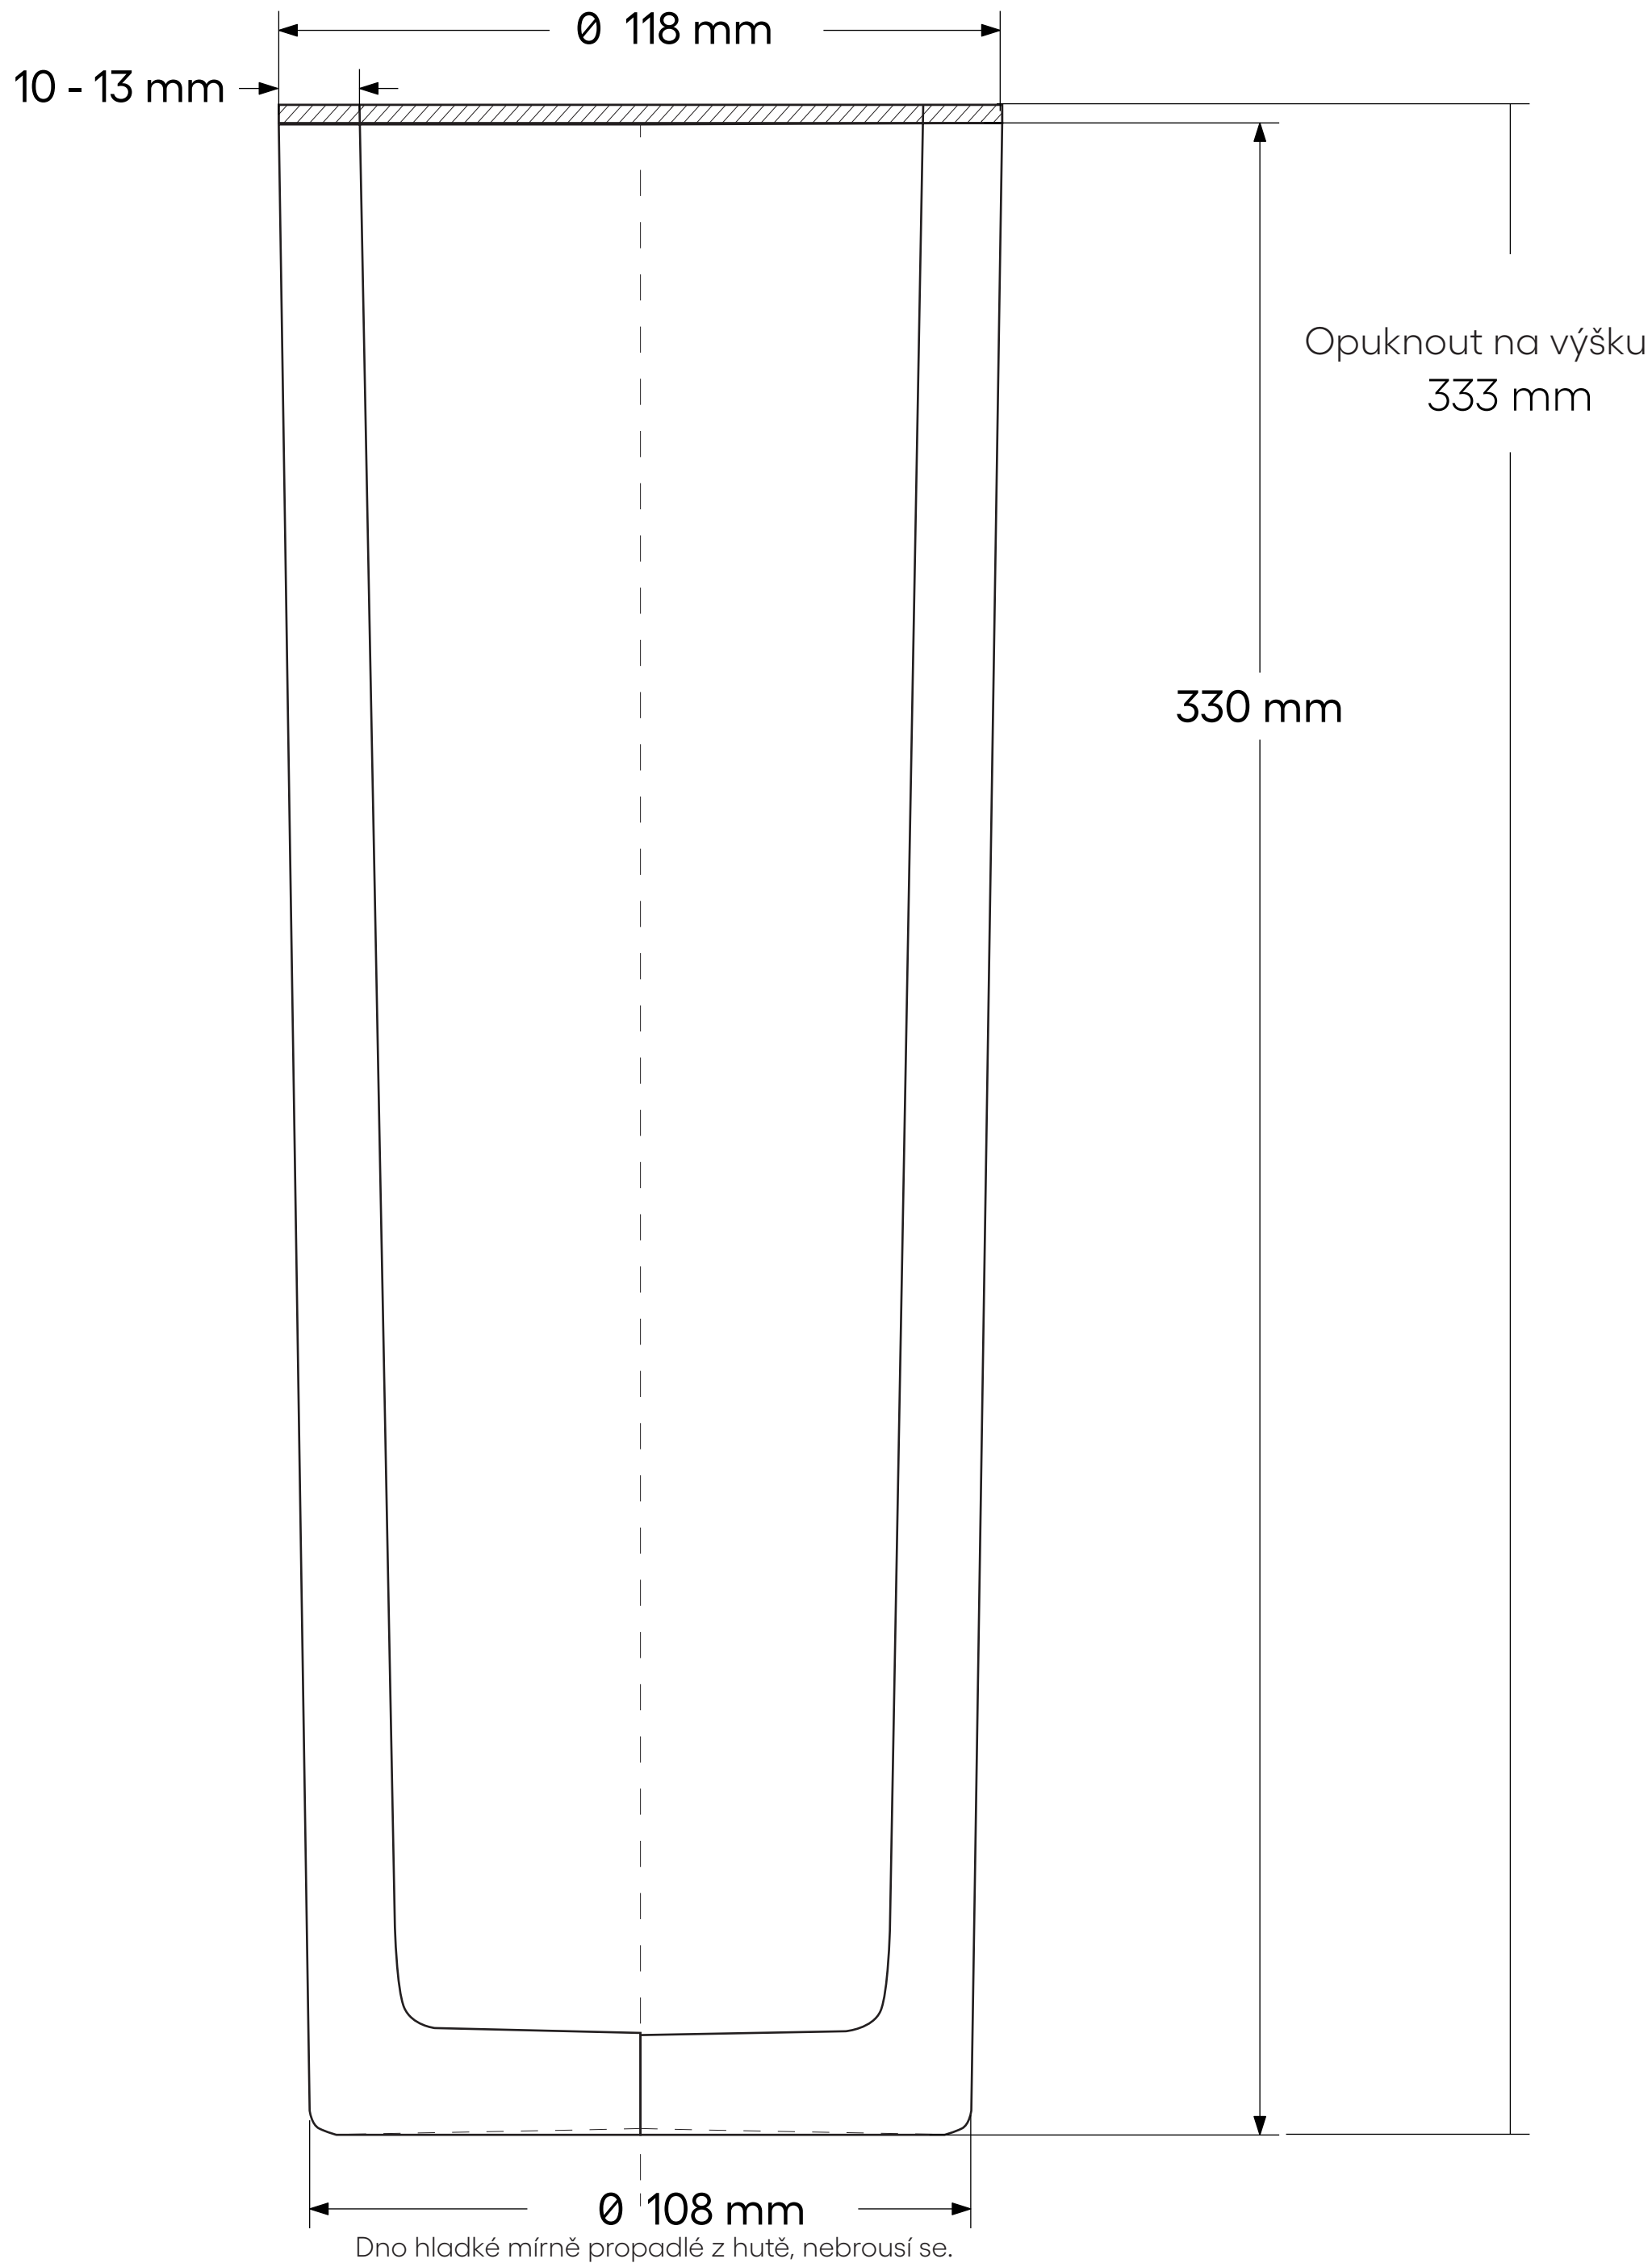

bomma		Váza v.330					GCWC		
sortimentní skupina assortment group	tvarové číslo shape number	dílnost part	dekorové číslo decor number	velikost, objem size, volume	sklovina glass	specifikace specification	objem skla volume of glass	hmotnost výrobku weight of product	verze version
05	81040	0	00000	330	A/RC	polotovar	1520 cm ³	3 850 g	V2