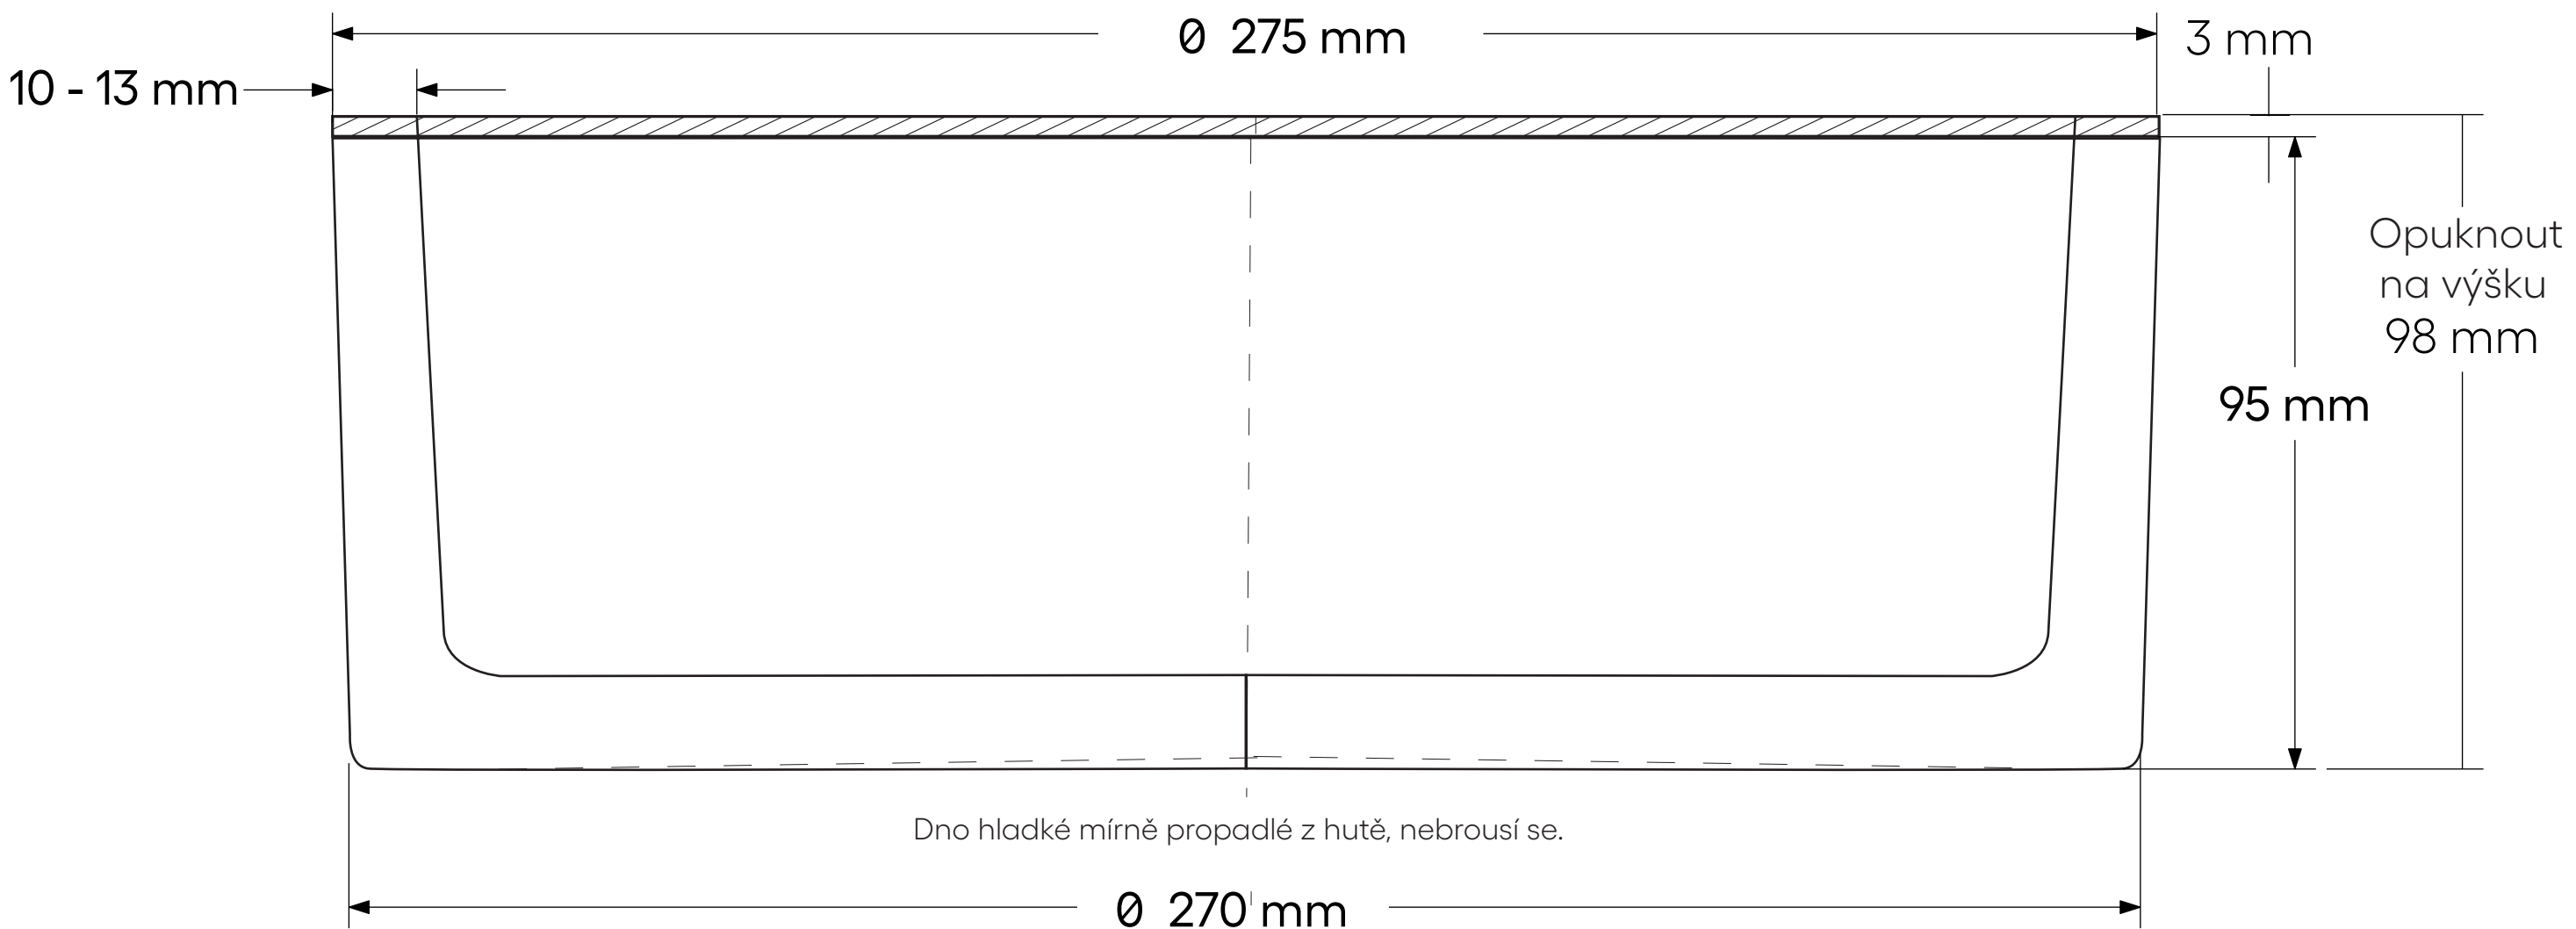

		Mísa pr. 275 mm							
sortimentní skupina assortment group	tvarové číslo shape number	dílnost part	dekorové číslo decor number	velikost, objem size, volume	sklovina glass	specifikace specification	objem skla volume of glass	hmotnost výrobku weight of product	verze version
05	60118	0	00000	275	A	polotovar	1 720 cm	4 350 g	V2