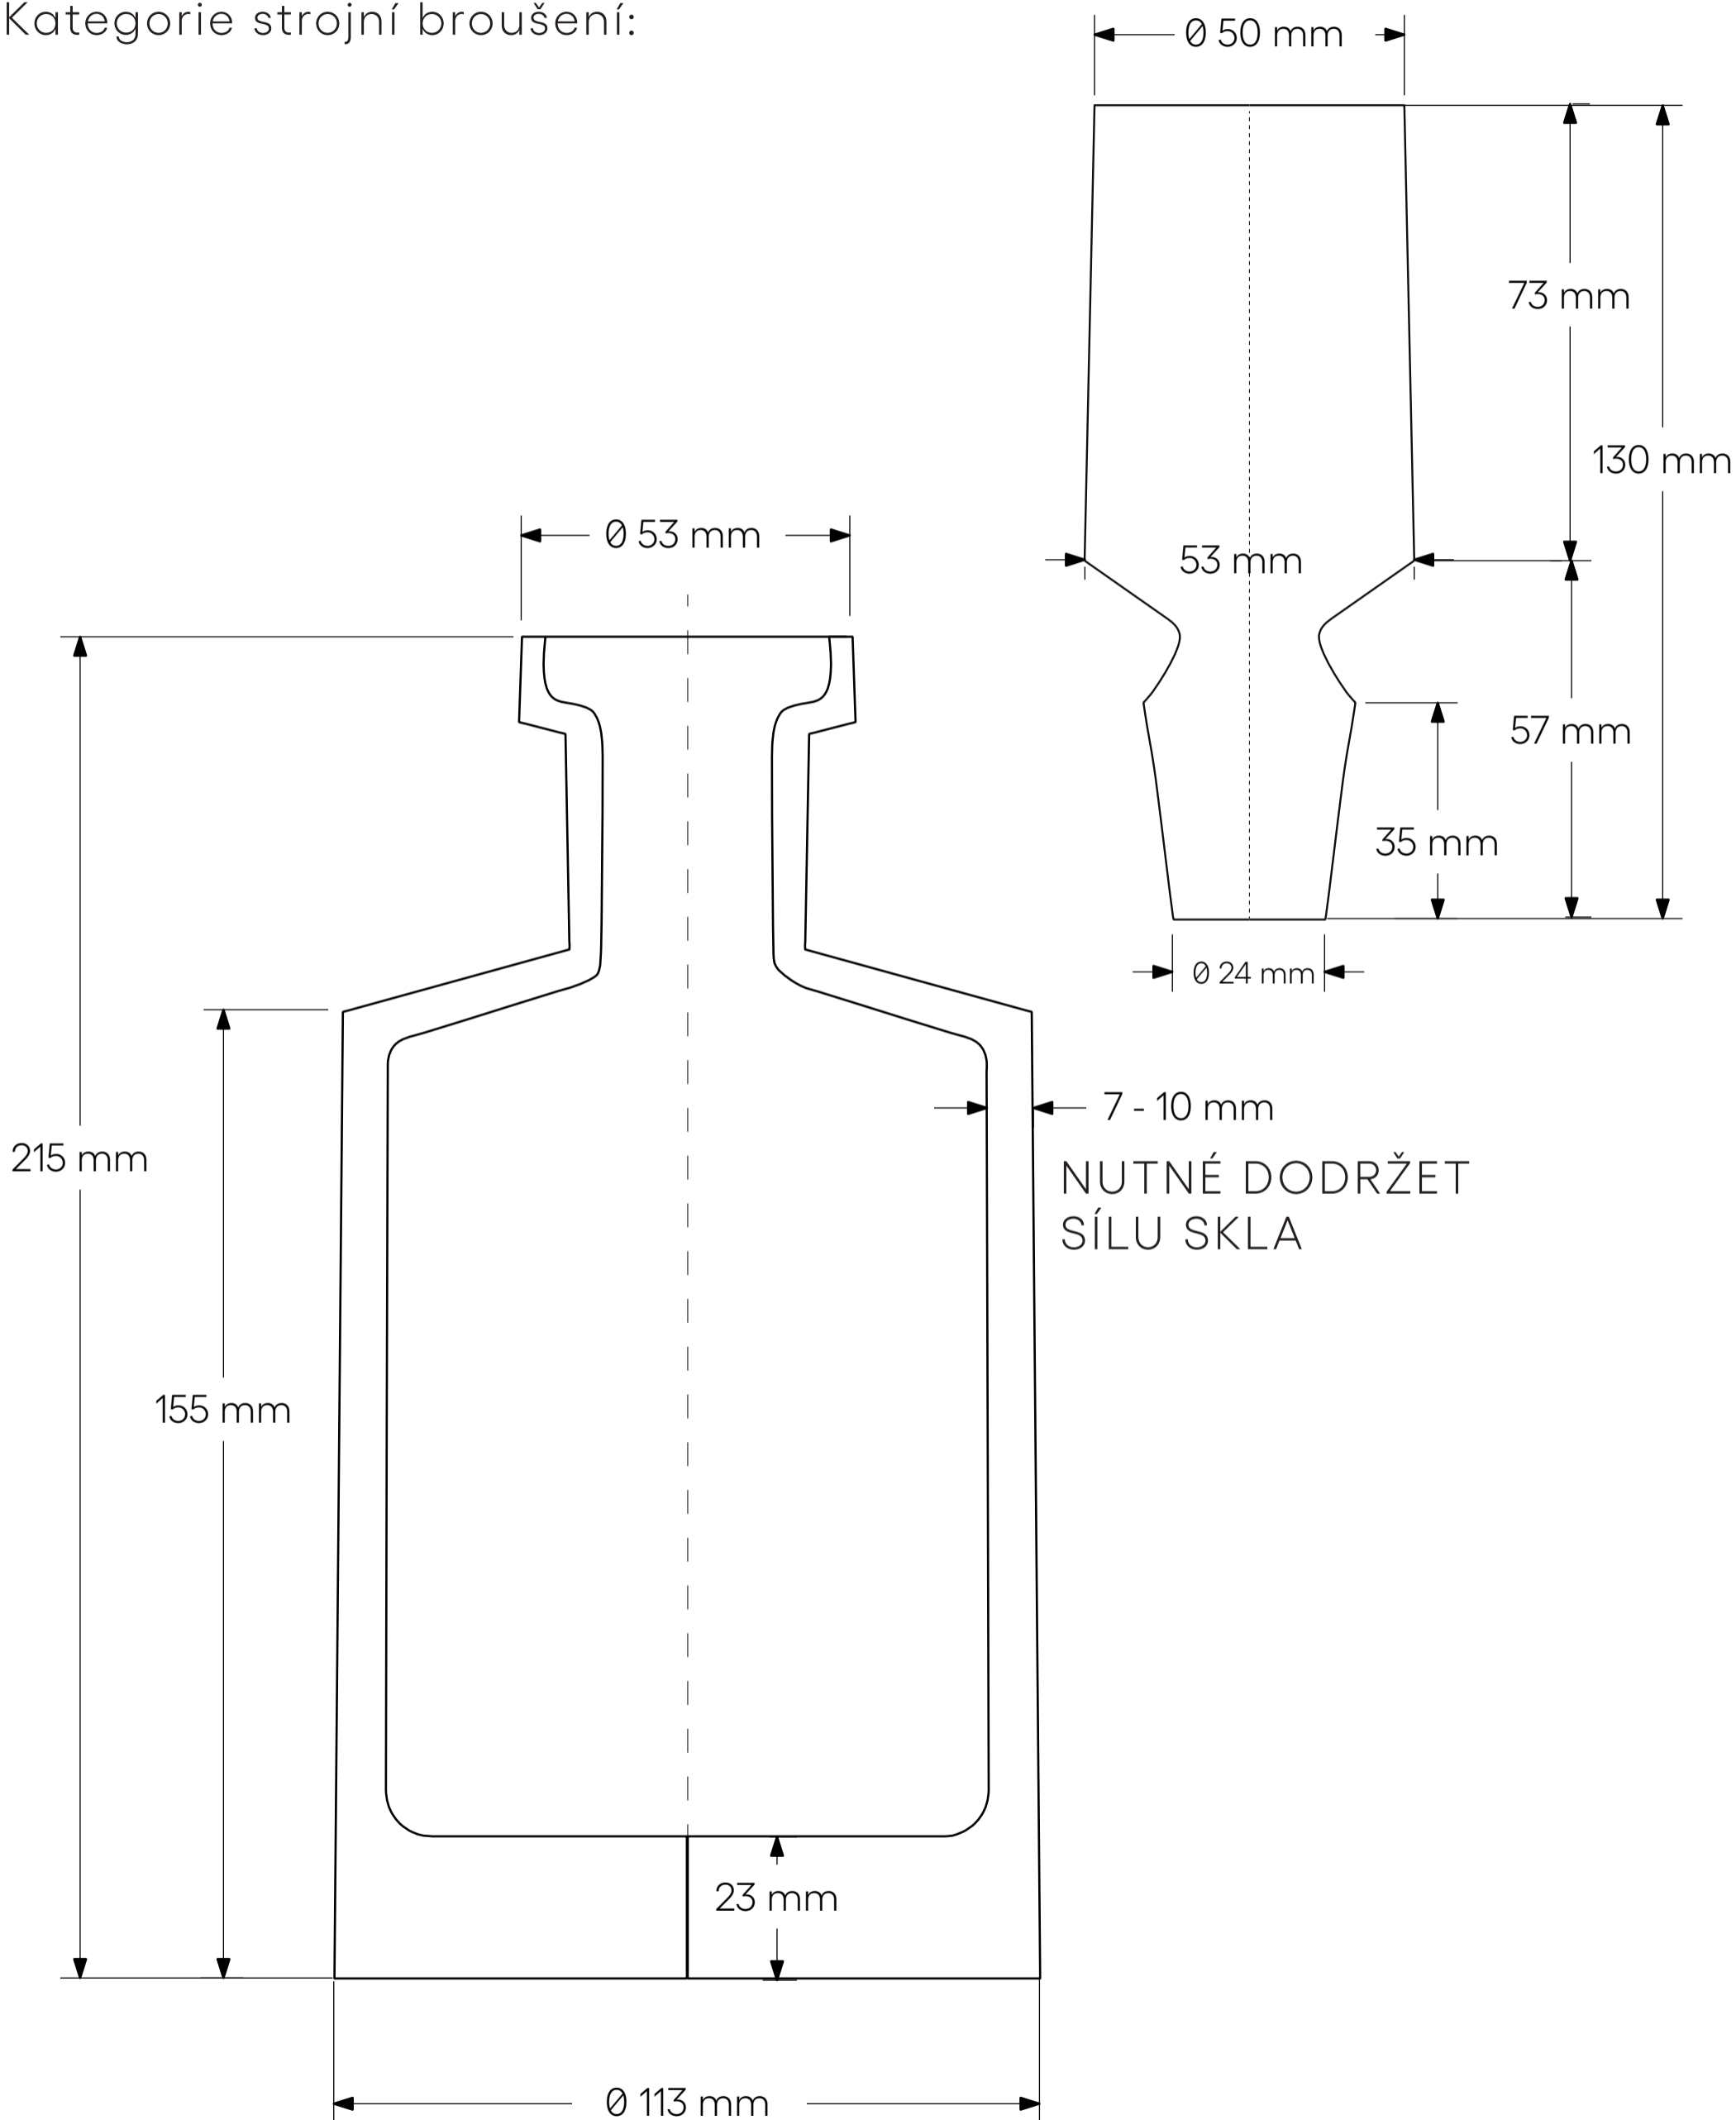

bomma		Symposium 2021					GCWC			
sortimentní skupina assortment group	tvárové číslo shape number	dílnost part	dekorové číslo decor number	velikost, objem size, volume	sklovina glass	specifikace specification	objem skla volume of glass	hmotnost výrobku weight of product	verze version	
05	40098	2	00000	75	A	lahev _polotovár ruční	650 cm³	1 650 g	V1	
05	40098	3	00000	130	A	zátka _polotovár ruční	cm³	g	V1	

Kategorie strojní broušení:

Zpracoval: Zdenek Bachura, 18.03.2021