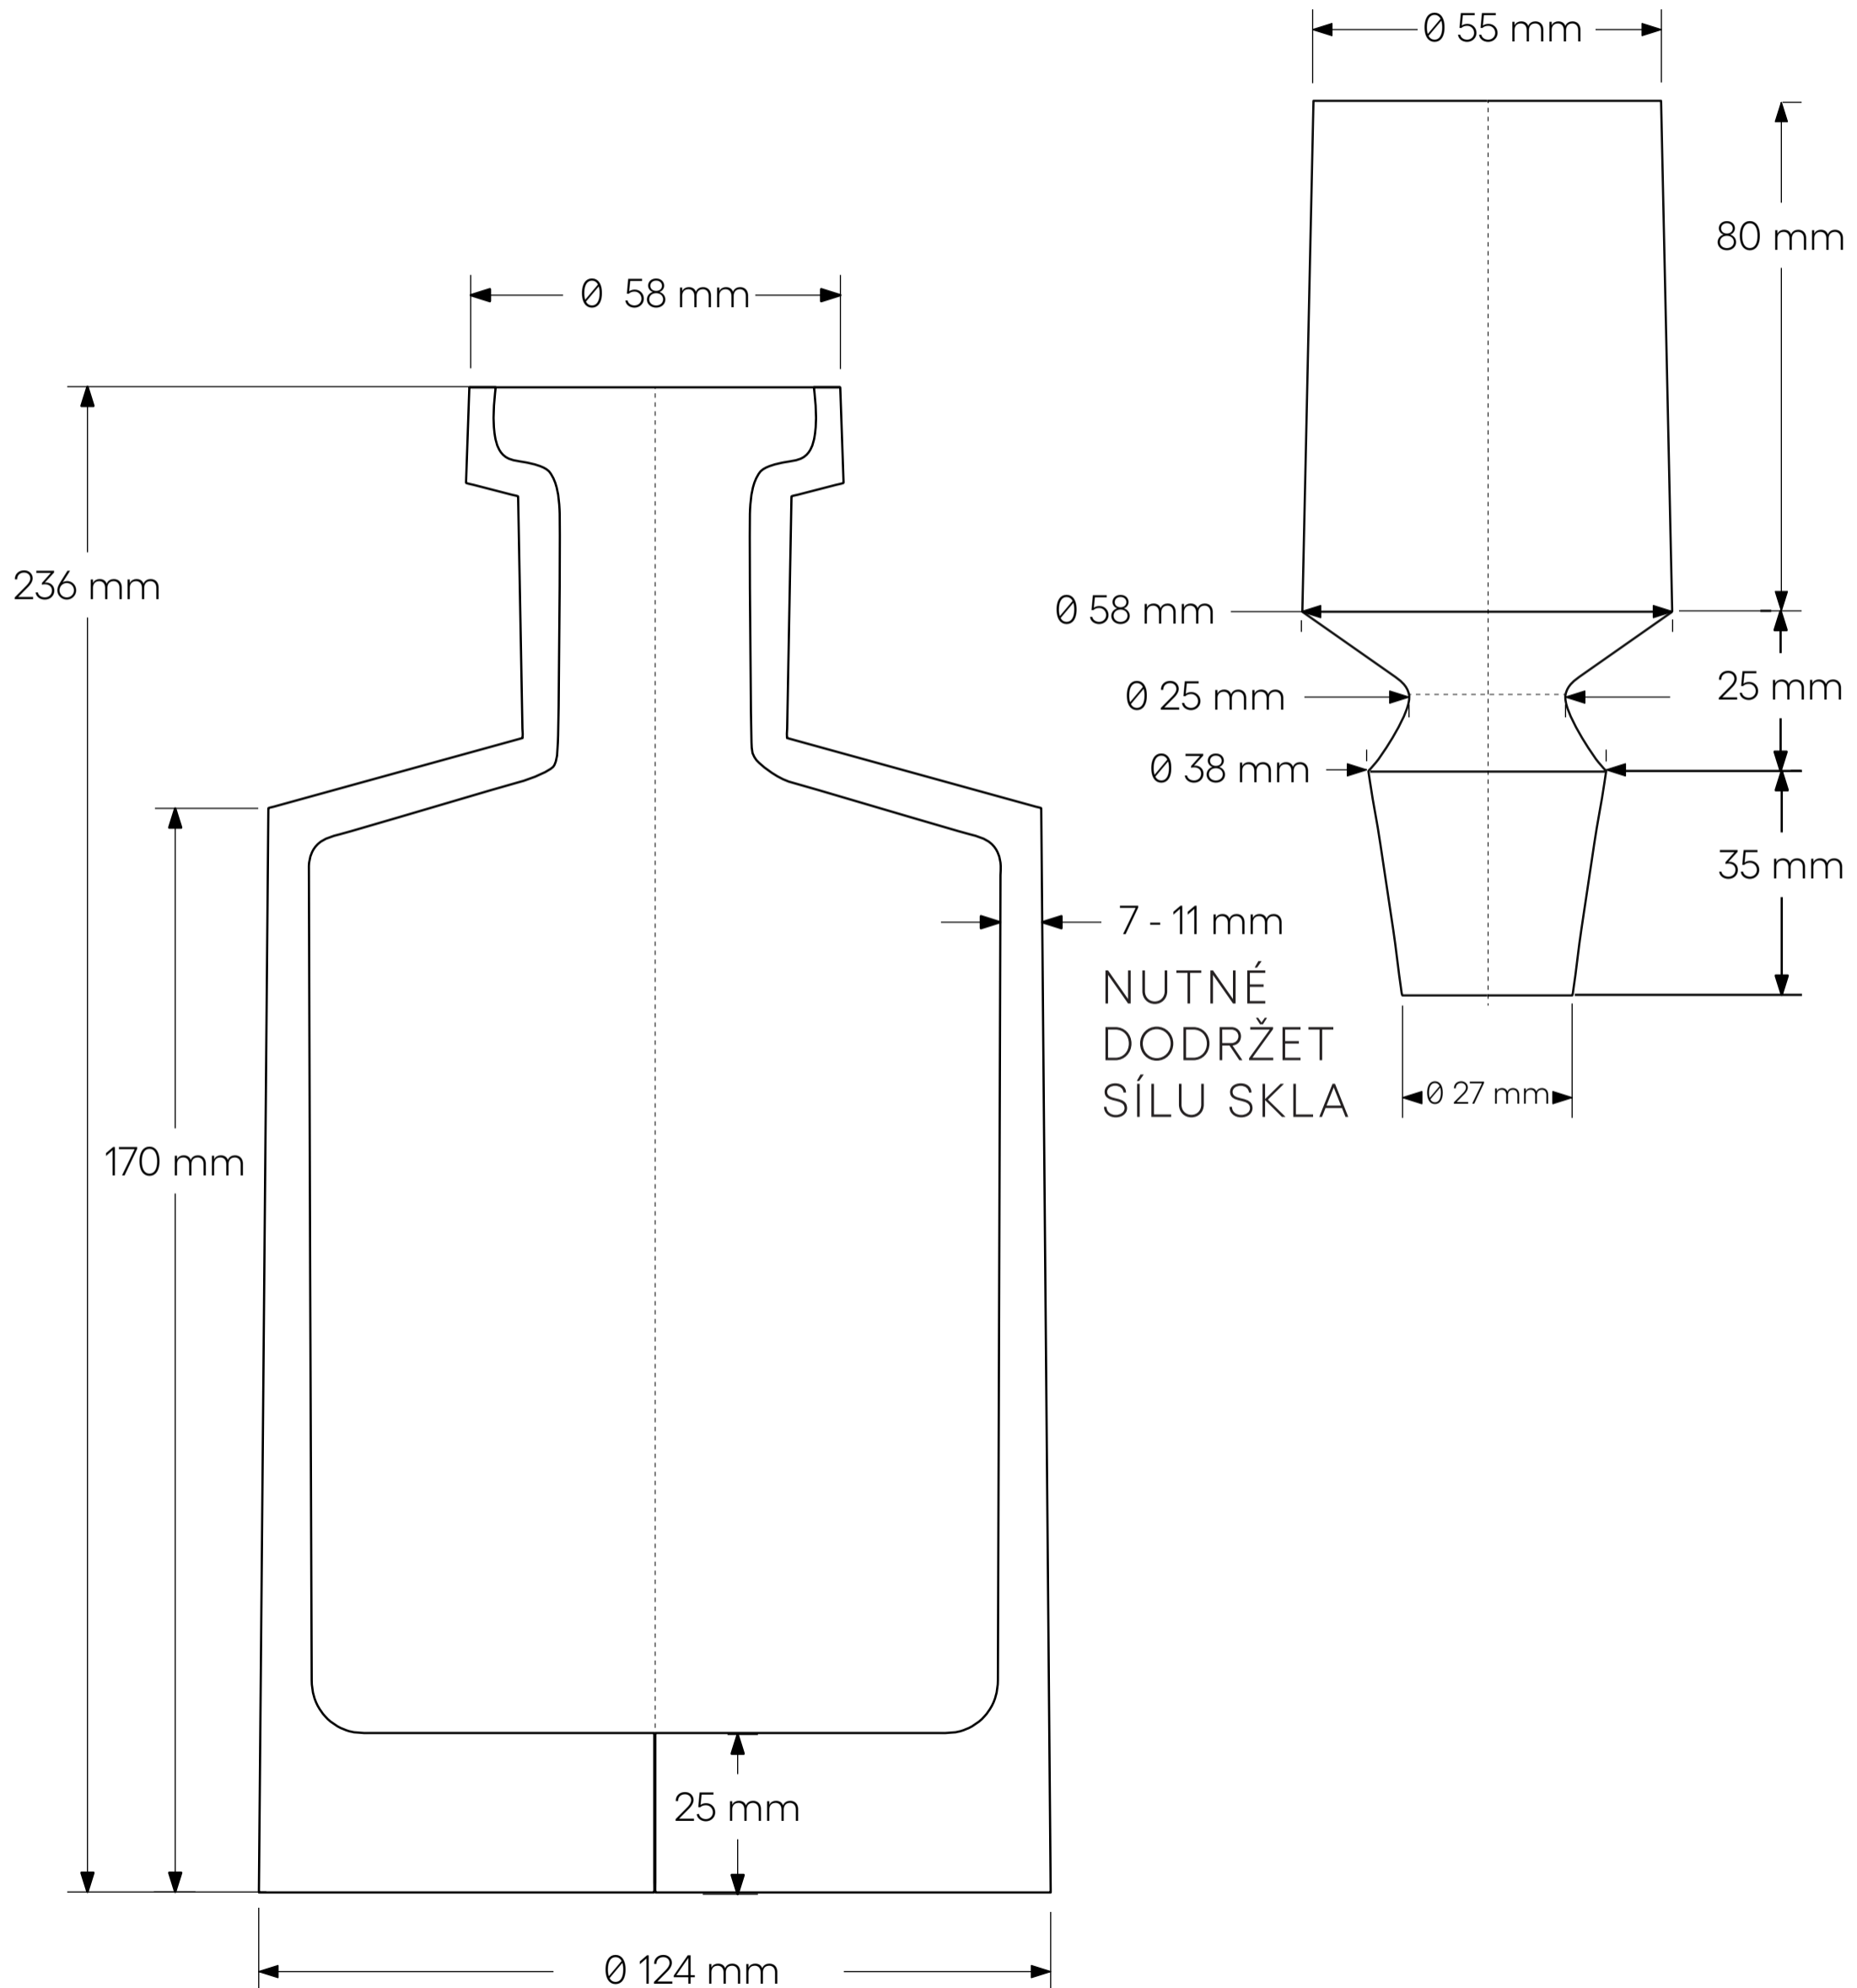

		bomma		Symposium 2021			GCWC			
sortimentní skupina assortment group	tvárové číslo shape number	dĺžnosť part	dekorové číslo decor number	veľkosť, objem size, volume	sklovina glass	specifikace specification	objem skla volume of glass	hmotnosť výrobku weight of product	verze version	
05	40098	2	00000	120	A	lahev _polotovár ruční	770 cm ³	2 000 g	V1	
05	40098	3	00000	140	A	zátka _polotovár ruční	cm ³	g	V1	

NUTNÉ
DODRŽET
SÍLU SKLA

Kategorie ruční broušení:

Zpracoval: Zdenek Bachura, 18.03.2021